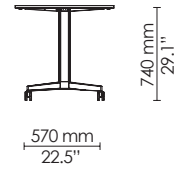

570 mm
22.5"

740 mm
29.1"

Flipped + nested

1540 mm¹
*61.6"

710 mm²
28"

40 mm
H
1.6"

140 mm
H
5.5"

1130 mm
44.5"

¹ +1 table = +40 mm/1.6"

² +1 table = +140 mm/5.5"

Standard legs
 Beam: 1575 mm
 Stretcher: T-800

Flipped + nested

40 mm^H
1.57"

Inset legs
 Beam: 1175 mm
 Stretcher: T-600

Flipped + nested

40 mm^H
1.57"

¹ +1 table = +40 mm/1.6"
² +1 table = +140 mm/5.5"

Conference
Modular
T-leg

EU: 1800 x 1000 mm
**

EU: 1800 x 1200 mm
**

EU: 2200 x 1000 mm
**

EU: 2200 x 1200 mm
**

EU: 2000 x 1000 mm
**

EU: 2000 x 1200 mm
**

EU: 2400 x 1000 mm
**

EU: 2400 x 1200 mm
**

**EU standard only

Standard legs
Beam: 1975 mm
Stretcher: T-800

2200 mm

1000 mm

1960 mm

850 mm