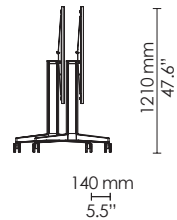

570 mm
22.5"

740 mm
29.1"

Flipped + nested

1540 mm¹
*61.6"

710 mm²
28"

40 mm
H
1.6"

140 mm
H
5.5"

1130 mm
44.5"

¹ +1 table = +40 mm/1.6"

² +1 table = +140 mm/5.5"

Standard legs
 Beam: 1575 mm
 Stretcher: T-800

Flipped + nested

40 mm^H
1.57"

Inset legs
 Beam: 1175 mm
 Stretcher: T-600

Flipped + nested

40 mm^H
1.57"

¹ +1 table = +40 mm/1.6"
² +1 table = +140 mm/5.5"

Conference
Modular
T-leg

EU: 1800 x 1000 mm
**

EU: 1800 x 1200 mm
**

EU: 2200 x 1000 mm
**

EU: 2200 x 1200 mm
**

EU: 2000 x 1000 mm
**

EU: 2000 x 1200 mm
**

EU: 2400 x 1000 mm
**

EU: 2400 x 1200 mm
**

**EU standard only

Standard legs
Beam: 1975 mm
Stretcher: T-800

2200 mm

1000 mm

1960 mm

850 mm