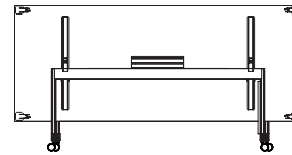

Flipped + nested